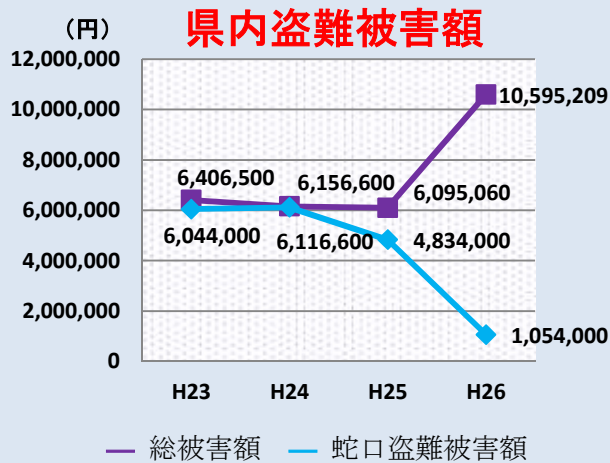

# 土地改良施設の盗難に ご注意！

茨城県農林水産部農地局農村計画課

毎年、農閑期となる11月から3月にかけて、水田の給水用蛇口を中心に土地改良施設の盗難が多発しています。その被害額は、茨城県全体で平成25年度には約609万円、平成26年度には約1,059万円と、毎年甚大なものとなっています。

このような盗難被害に遭わないためにも、地区内のパトロールを行うなどの対策をよろしくお願いたします。